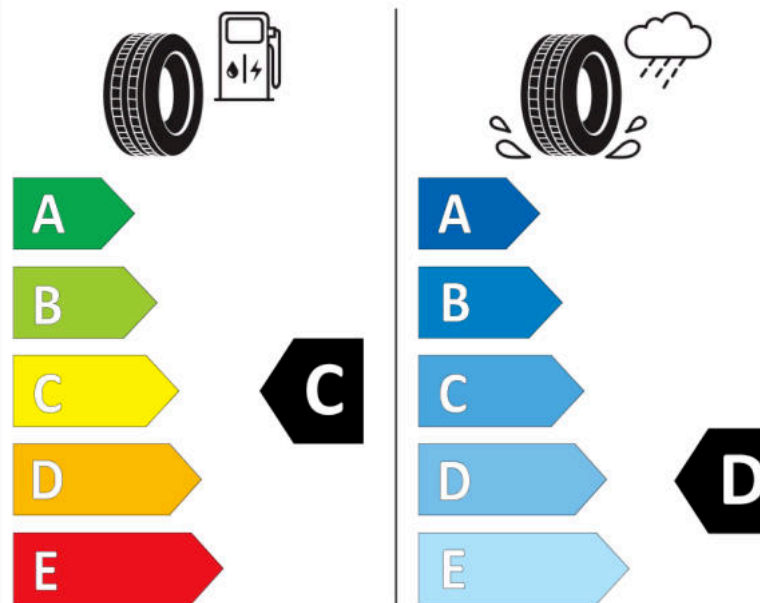

Δελτίο Πληροφοριών Προϊόντος

ΚΑΝΟΝΙΣΜΟΣ (ΕΕ) 2020/740

Μάρκα	MICHELIN
Εμπορική ονομασία	LATITUDE SPORT
Αναγνωριστικό μοντέλου	859238
Διάσταση	255/55R20
Δείκτης ικανότητας φόρτωσης	110
Σύμβολο κατηγορίας ταχύτητας	Y
Κατηγορία ως προς την εξοικονόμηση καυσίμου	C
Κατηγορία ως προς την πρόσφυση του ελαστικού σε υγρό οδόστρωμα	C
Κατηγορία εξωτερικού θορύβου κύλισης	B
Τιμή εξωτερικού θορύβου κύλισης	72 dB
Ελαστικό για χρήση σε συνθήκες έντονης χιονόπτωσης	Όχι
Ελαστικό πρόσφυσης στον πάγο	Όχι
Ημερομηνία έναρξης παραγωγής	14/11
Ημερομηνία λήξης παραγωγής	
Κατηγορία Φορτίου	XL
Επιπλέον πληροφορίες	255/55 R20 110Y EXTRA LOAD TL LATITUDE SPORT MI

ENERG

MICHELIN

859238

255/55R20 110 Y XL

C1

2020/740